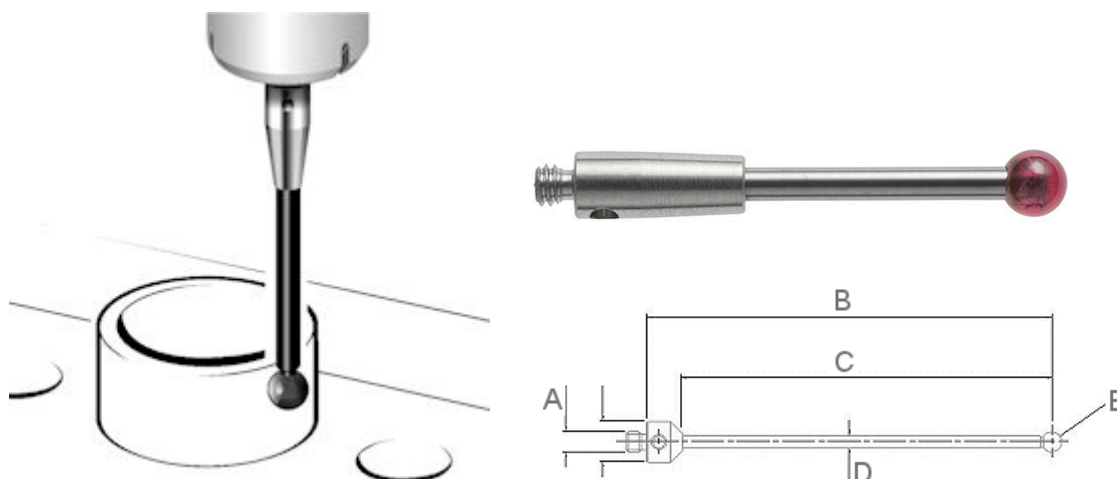

Styilet M2 RENISHAW A-5003-0938

<b>Référence</b>	A-5003-0938
<b>Nom de catégorie</b>	Stylets droits
<b>Montage fileté (A)</b>	M2
<b>Longueur hors tout (B)</b>	20.00 mm
<b>LTE (C)</b>	17.00 mm
<b>Ø tige (D)</b>	1.50 mm
<b>Ø bille (E)</b>	3.00 mm
<b>Matériau de bille</b>	Rubis
<b>Matériau de tige</b>	Carbure de tungstène
<b>Matériau du support</b>	Acier inoxydable
<b>Centre des stylets</b>	N
<b>Masse</b>	0.77 g